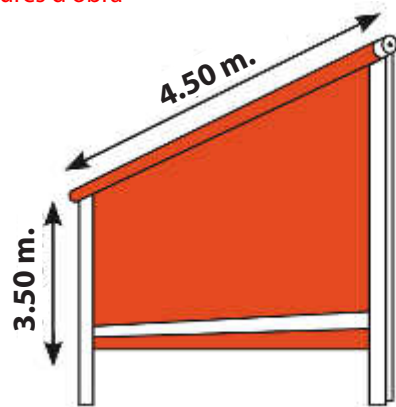

Tendal teló amb sistema de guiat mitjançant cremallera.

- En estructures de tendals
- En obertures d'obra

- Frontal
- Sostre
- Entreparets

- Manual
- Motoritzat
- Automatitzat

- Lacat segons normativa QUALICOAT
- Tornilleria d'acer inoxidable A2-70