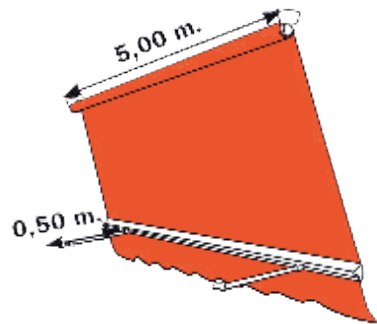

L'Stor és un tendal amb fixació a la barana que ofereix dos posicions: completament estès i completament recollit. La sortida dels braços STOR és de 50 cm.

- En finestres (amb barana)
- En balcons

- Frontal
- Sostre

Manual

- Lacat segons normativa QUALICOAT
- Tornilleria d'acer inoxidable

Características técnicas

Dimensiones (mm.)	
Frontal	A techo

Línea máxima según salida máxima	
5,00 m	0,50 m