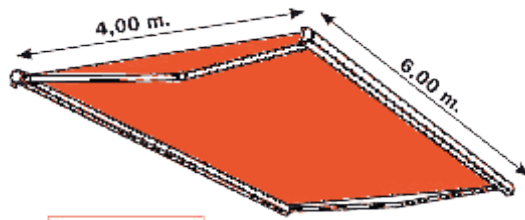

La naturalesa ha inspirat les formes de la gamma Splendox. El seu disseny i tecnologia ofereix l'equilibri perfecte entre eficiència, robustesa, lleugeresa i elegància. La seva concepció metàl·lica permet un acabat de color integral i li dona un aspecte impecable d'alt valor estètic i gran qualitat. Les seves prestacions i qualitats li permet obtenir dimensions que cobreixin espais de fins a 6 m. de línia x 4 m de sortida única-ment amb un joc de braços.

- En finestres
- En terrasses
- En balcons

- Frontal
- Techo

Els braços de la gamma Splendor està dissenyat per oferir sempre una òptima tensió de la lona, gràcies al seu sistema de transmissió auto-adaptable. El funcionament de l'articulació és eficient i precís, ja que disposa de un doble de rodament de boles únic al mercat. L'ocultació de tots els elements de la transmissió al colze i la seva concepció metàl·lica aconseguen un aspecte compacte, elegant i exclusiu.

Dimensions màximes	
Don 2 braços	
Línia màxima	Sortida màxima
6,00 m.	4,00 m.

Línies mínimes amb braços Splendor 400	
Sortida	Nº braços
2,00 m.	2
2,50 m.	2,90 m.
3,00 m.	3,40 m.
3,50 m.	3,90 m.
4,00 m.	4,40 m.