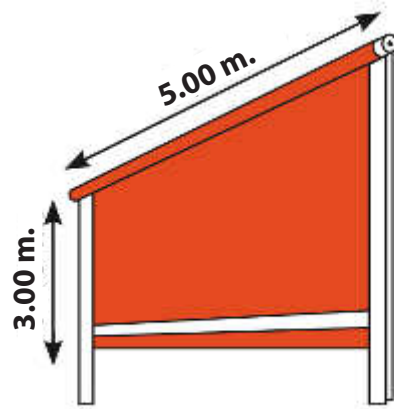

Paravent guiat és ideal per tancaments verticals, tan en col·locació obertures d'obra com per complementa lateralment instal·lacions d'estructures del tendals. El paravent guiat destaca per la seva facilitat d'anclatge i la tensió de la lona.

- Manual
- Motoritzat
- Automatitzat

- Lacat segons normativa QUALICOAT
- Tornilleria d'acer inoxidable A2-70

- En estructures de tendals
- En obertures d'obra

- En estructures
- Entreparets

Es compona d'un perfil - guia en U i un perfil de carga amb pestell, el perfil - guia porta una cinta guarda pols per evitar el frec entre els dos perfils. També es pot montar el perfil intermig que li dona rigidesa.