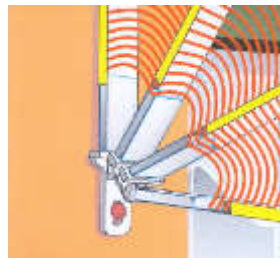

La capota ràpid com el seu nom indica és un sistema de ràpid acoblament. És molt decorativa i li donà molta elegància a la façana. Especialment indicada per finestres protegeix del sol frontalment i lateralment i es poden replegar tirant d'una corda.

- En finestres
- En portes d'accés

- Frontal
- Sostre
- Entreparets

Es pot confeccionar amb 2, 3, 4 i 5 arcs. Fixes o plegables.
L'estructura és composta per uns perfils d'alumini extrusionat (UNE L-337), i ròtules i accessoris de poliamides i fibra de vidre.