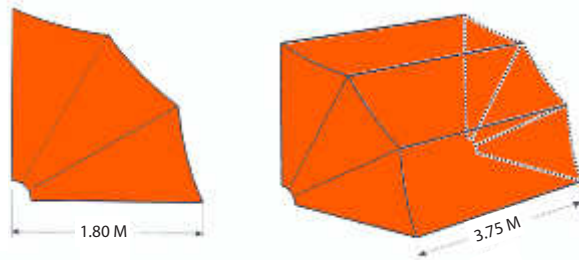

La capota ràpid com el seu nom indica és un sistema de ràpid acoblament. És molt decorativa i li donà molta elegància a la façana. Especialment indicada per finestres protegeix del sol frontalment i lateralment i es poden replegar tirant d'una corda.

- En finestres
- En portes d'accés

- Frontal
- Sostre
- Entreparets

Es pot confeccionar amb 2, 3, 4 i 5 arcs. Fixes o plegables.
L'estructura és composta per uns perfils d'alumini extrusionat (UNE L-337), i ròtules i accessoris de poliamides i fibra de vidre.